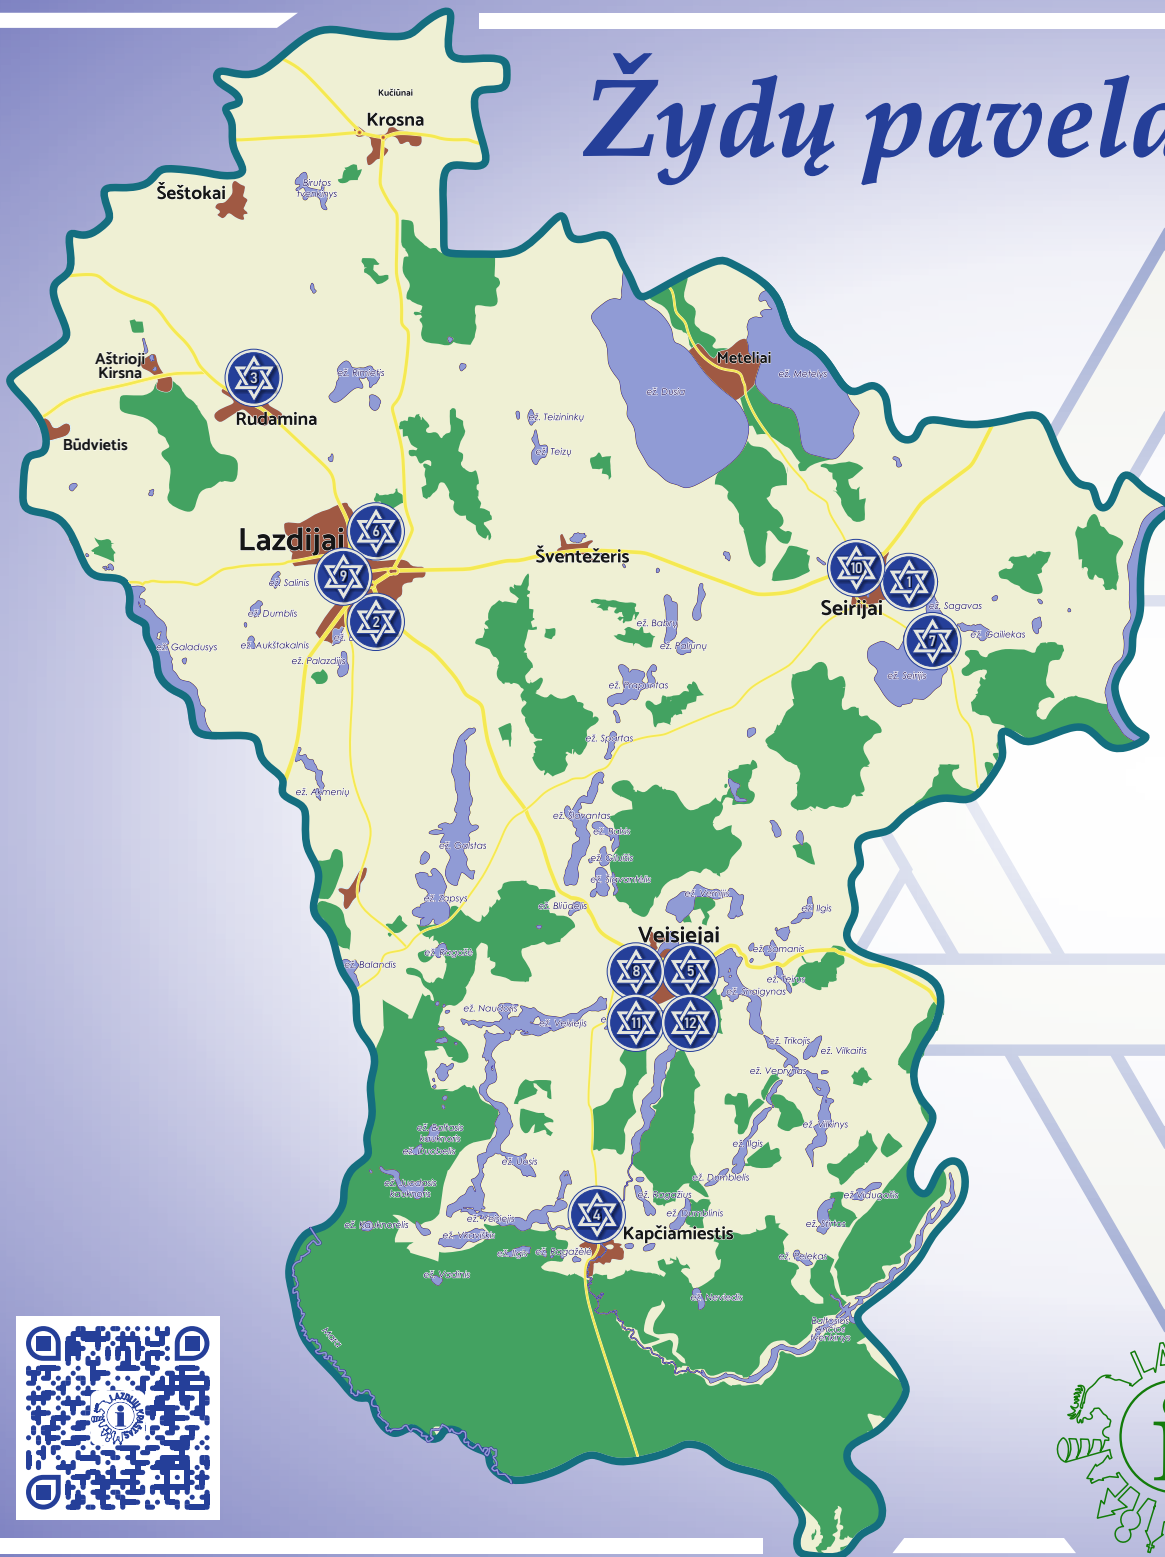

Žydų paveldas Lazdijų krašte

Seirijų žydų senosios kapinės

Adresas: Beržų g., Seirijai, Seirijų sen., Lazdijų r. sav.

GPS: 54.2300000, 23.822999

Žydų žudynių vieta ir kapai (Katkiškės k.)

Adresas: Katkiškės k., Lazdijų sen., Lazdijų r. sav.

GPS: 54.216693, 23.519839

Rudaminos žydų senosios kapinės

Adresas: Rudamina, Lazdijų sen., Lazdijų r. sav.

GPS: 54.290005, 23.438998

Kapčiamiesčio miestelio žydų senosios kapinės

Adresas: Mechanizatorių g. 1B, Kapčiamiestis, Kapčiamiesčio sen., Lazdijų r. sav.

GPS: 54.009000, 23.653000

Veisiejų žydų senosios kapinės

Adresas: Vilties g. Veisiejai, Veisiejų sen., Lazdijų r. sav.

GPS: 54.099302, 23.699858

Lazdijų žydų senosios kapinės

Adresas: Buktos k., Lazdijų sen., Lazdijų r. sav.

GPS: 54.242502, 23.518893

Žydų žudynių ir užkasimo vieta (Baraučiškės k.)

Adresas: Baraučiškės k., Seirijų sen., Lazdijų r. sav.

GPS: 54.212897, 23.848113

Veisiejų sinagoga

Adresas: M. Bižytės g. 6, Veisiejų sen., Veisiejai, Lazdijų r. sav.

GPS: 54.099935, 23.695958

Lazdijų sinagoga ir beit midrašas

Adresas: Vilniaus g. 6, Lazdijai, Lazdijų r. sav.

GPS: 54.232811, 23.518756

Sienos prisimena Seirijuose

Adresas: Metelių g. 9, Seirijų sen., Seirijai, Lazdijų r. sav.

GPS: 54.234787, 23.808309

Esperanto kalbos kūrėjo L. L. Zamenhofo biustas

Adresas: Veisiejų dvaro parkas, Veisiejai, Lazdijų r. sav.

GPS: 54.099044, 23.693455

Namo vieta, kuriame gyveno L. L. Zamenhofas

Adresas: L. Zamenhofo g. Veisiejai, Lazdijų r. sav.

GPS: 54.103164, 23.701485